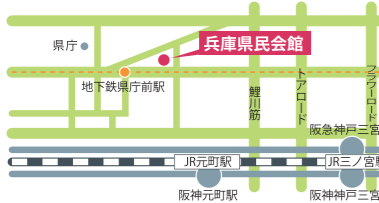

はばタン会員のお申し込みは
最寄りのセンターへ来所予約の上、お越してください

神戸出会いサポートセンター

〒650-0011
神戸市中央区下山手通4-16-3
兵庫県民会館 3階
TEL:078-381-6820 FAX:078-381-6829

受付時間 火・水 9:00~19:00 駐車場 あり(有料)
土・日 9:00~17:15

阪神南出会いサポートセンター

〒660-0881
尼崎市昭和通2-6-68
尼崎市中小企業センター 6階
TEL:06-6481-7370 FAX:06-6481-7401