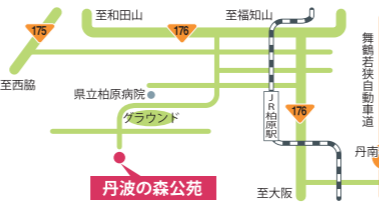

受付時間 水・木・土・日 9:00~17:15 駐車場 なし

西播磨出会いサポートセンター

〒678-1205
赤穂郡上郡町光都2-23-1 播磨科学公園都市
光都プラザ 2階
TEL:0791-58-1311 FAX:0791-58-1288

受付時間 火・水・金・土 9:00~17:15 駐車場 あり(無料)

但馬出会いサポートセンター

〒667-0044
養父市八鹿町国木594-10
但馬長寿の郷 研修棟 1階
TEL:079-662-7701 FAX:079-662-7703

受付時間 水・木・土 9:00~17:15 駐車場 あり(無料)

丹波出会いサポートセンター

〒669-3309
丹波市柏原町柏原5600 丹波の森公苑 1階
TEL:0795-78-9130 FAX:0795-72-0899

受付時間 水・土・日 9:00~17:15 駐車場 あり(無料)

淡路出会いサポートセンター

〒656-0021
洲本市塩屋2-4-5 洲本総合庁舎 1階
TEL:0799-24-2717 FAX:0799-24-2810