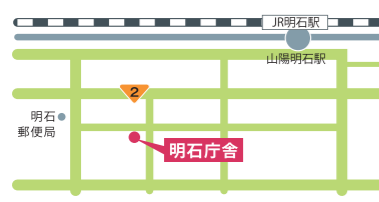

東播磨出会いサポートセンター

〒673-0892
明石市本町2-3-30 明石庁舎 1階
TEL:078-920-9337 FAX:078-920-9338

受付時間 木~日 9:00~17:15 駐車場 あり(無料)
但し土・日は駐車不可